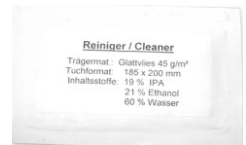

4

C

2x (Left & Right)

B

2x

D

6x

E

5

6