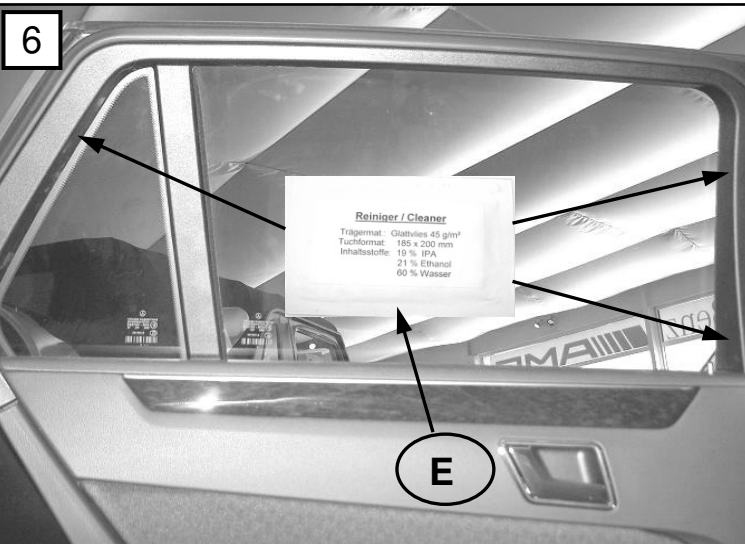

4

C

2x (Left & Right)

B

2x

D

6x

E

5

6