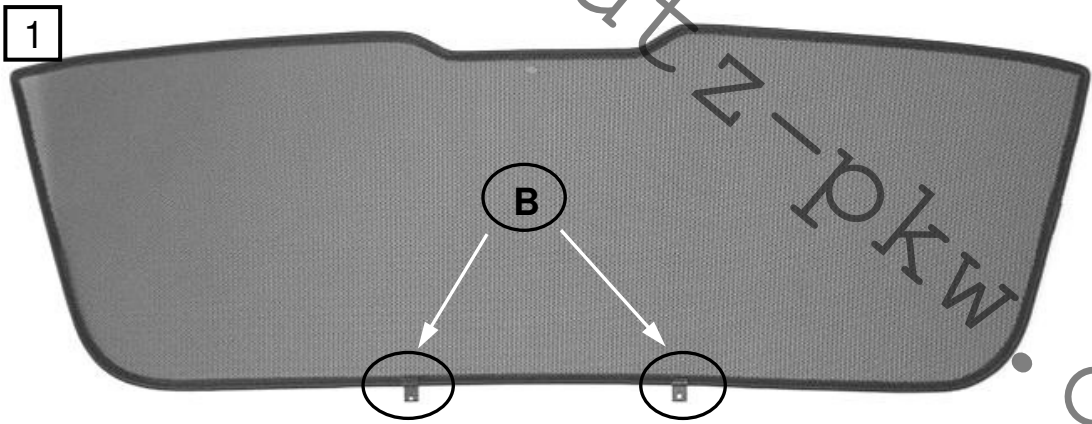

Sonniboy Mercedes E-Klasse S212 Kombi 5-door, Heckscheibe, Tür hinten , kleines Seitenfenster
0078260ABC
2009 →

4

C

2x (Left & Right)

B

2x

D

6x