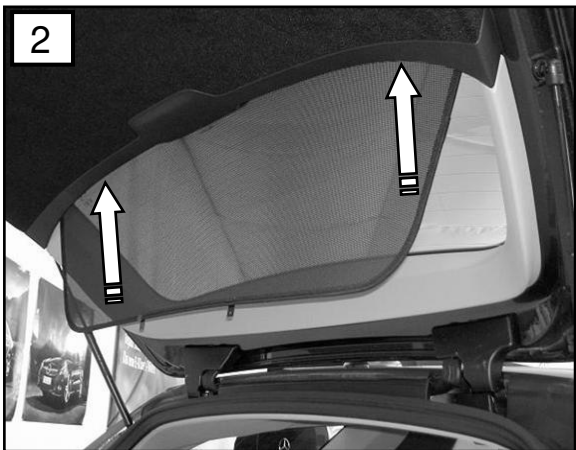

Sonniboy Mercedes E-Klasse S212 Kombi 5-door, Heckscheibe, Tür hinten , kleines Seitenfenster
0078260ABC
2009 →

4

C

2x (Left & Right)

B

2x

D

6x