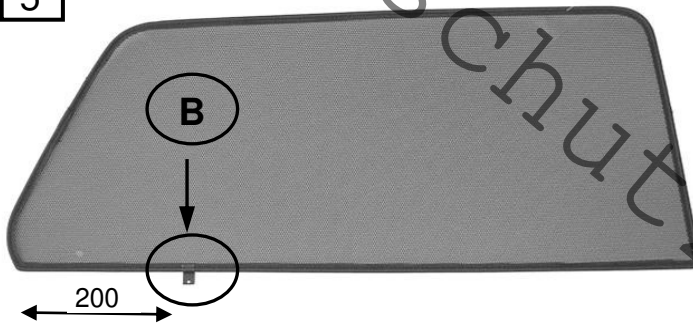

4

C

2x (Left & Right)

B

2x

D

6x

E

5

6