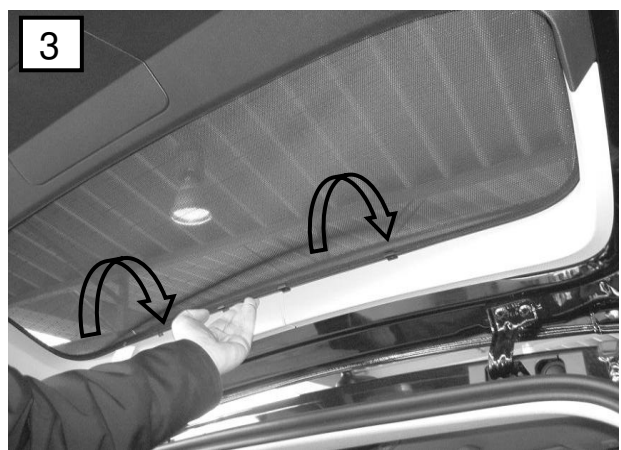

Sonniboy Mercedes E-Klasse S212 Kombi 5-door, Heckscheibe, Tür hinten , kleines Seitenfenster
0078260ABC
2009 →

4

C

2x (Left & Right)

B

2x

D

6x