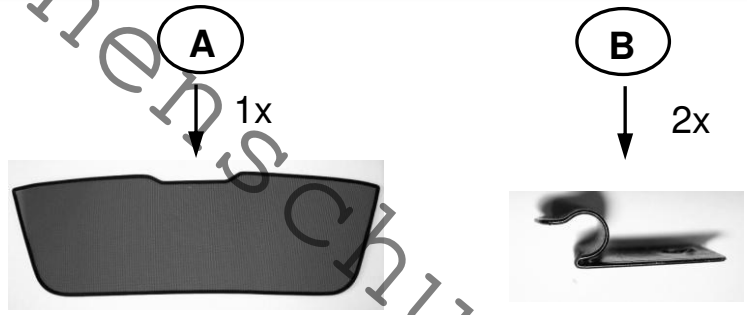

Sonniboy Mercedes E-Klasse S212 Kombi 5-door, Heckscheibe, Tür hinten , kleines Seitenfenster
0078260ABC
2009 →

4

C

2x (Left & Right)

B

2x

D

6x