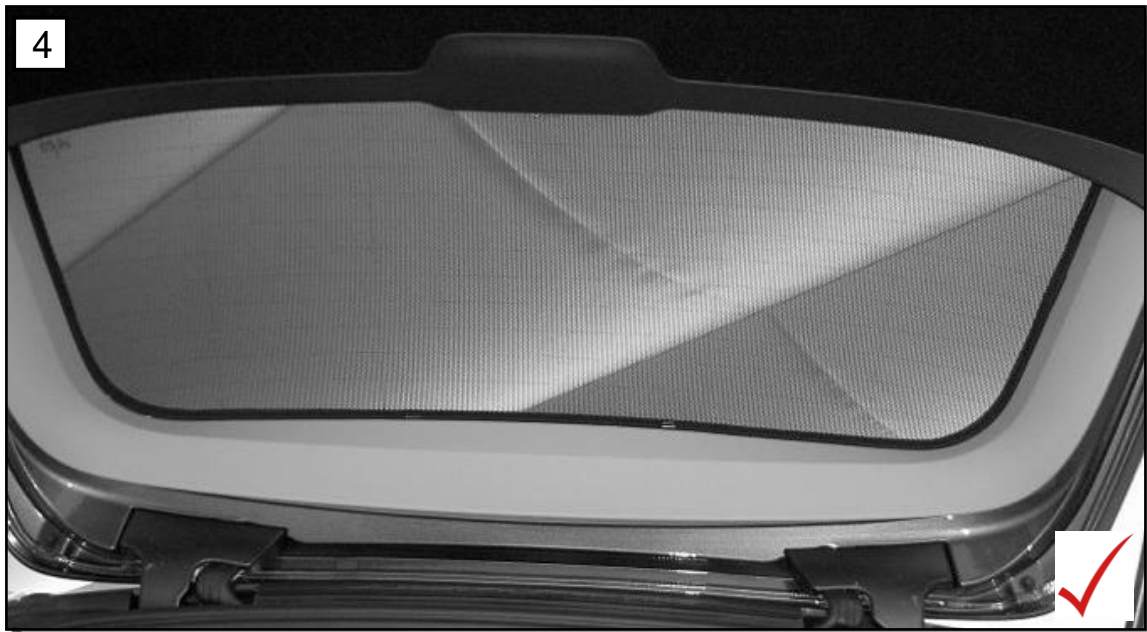

Sonniboy Mercedes E-Klasse S212 Kombi 5-door, Heckscheibe, Tür hinten , kleines Seitenfenster
0078260ABC
2009 →

4

C

2x (Left & Right)

B

2x

D

6x